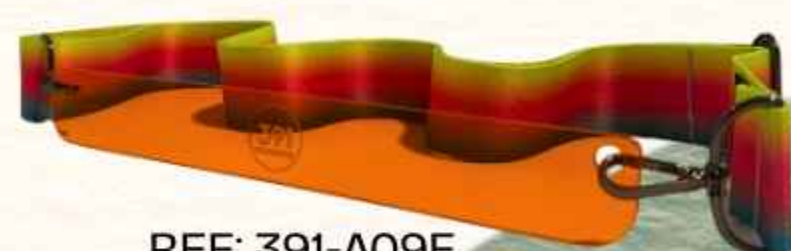

REF: 391-A09F

391 Trêsnoveum Digital

www.tresnoveum.com
www.instagram.com/391tresnoveum/
www.tiktok.com/@391tresnoveum

Suporte 391 Trêsnoveum

atendimento@tresnoveum.com
contato@tresnoveum.com
whatsapp 11 95376-7875

TRÊSNOVEUM